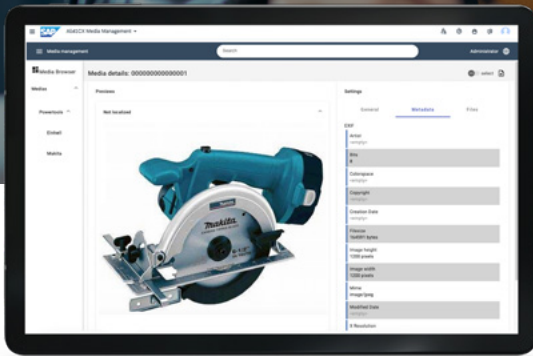

# MEDIA MANAGEMENT FÜR SAP COMMERCE CLOUD

Digitale Assets für Ihren Onlineshop effizient verwalten mit unserem Add-on Media Management – nahtlos integriert in SAP Commerce Cloud

Mit dem Add-on strukturieren Sie Medien übersichtlich, reichern sie mit wertvollen Infos an und machen sie jederzeit schnell auffindbar.

- **Strukturierte Verwaltung:** Organisieren von Mediendateien in hierarchischen Ordnerstrukturen
- **Varianten mit unterschiedlichen Auflösungen** und Formaten lassen sich aus einer Hauptdatei automatisch erstellen und mit dieser verknüpfen
- **Enriched Data Model:** Anreichern der Medien mit lokalisierten Infos wie Metadaten sowie mit EXIF-Daten für eine flexible Klassifizierung
- **Benutzerfreundliche Medien-Suche** dank Facetten- und Volltextsuche, Filtermöglichkeiten und SOLR-Indexierung
- **Integration in SmartEdit & Backoffice:** Eigene Ansichten und Tabs, um auf das Media Management zuzugreifen und Assets zu bearbeiten

## BENUTZERFREUNDLICHES MEDIEN- HANDLING FÜR MEHR EFFIZIENZ

Ob Produktdatenblätter, technische Zeichnungen, Logos, Icons oder Marketingbilder in vielen Auflösungen und Dateiformaten – mit unserem Add-on für SAP Commerce Cloud managen Sie die Medienflut in Ihrem Onlineshop. Das Add-on erweitert den Standard von SAP Commerce um viele hilfreiche Features, ist aber nicht so komplex wie ein DAM-System.